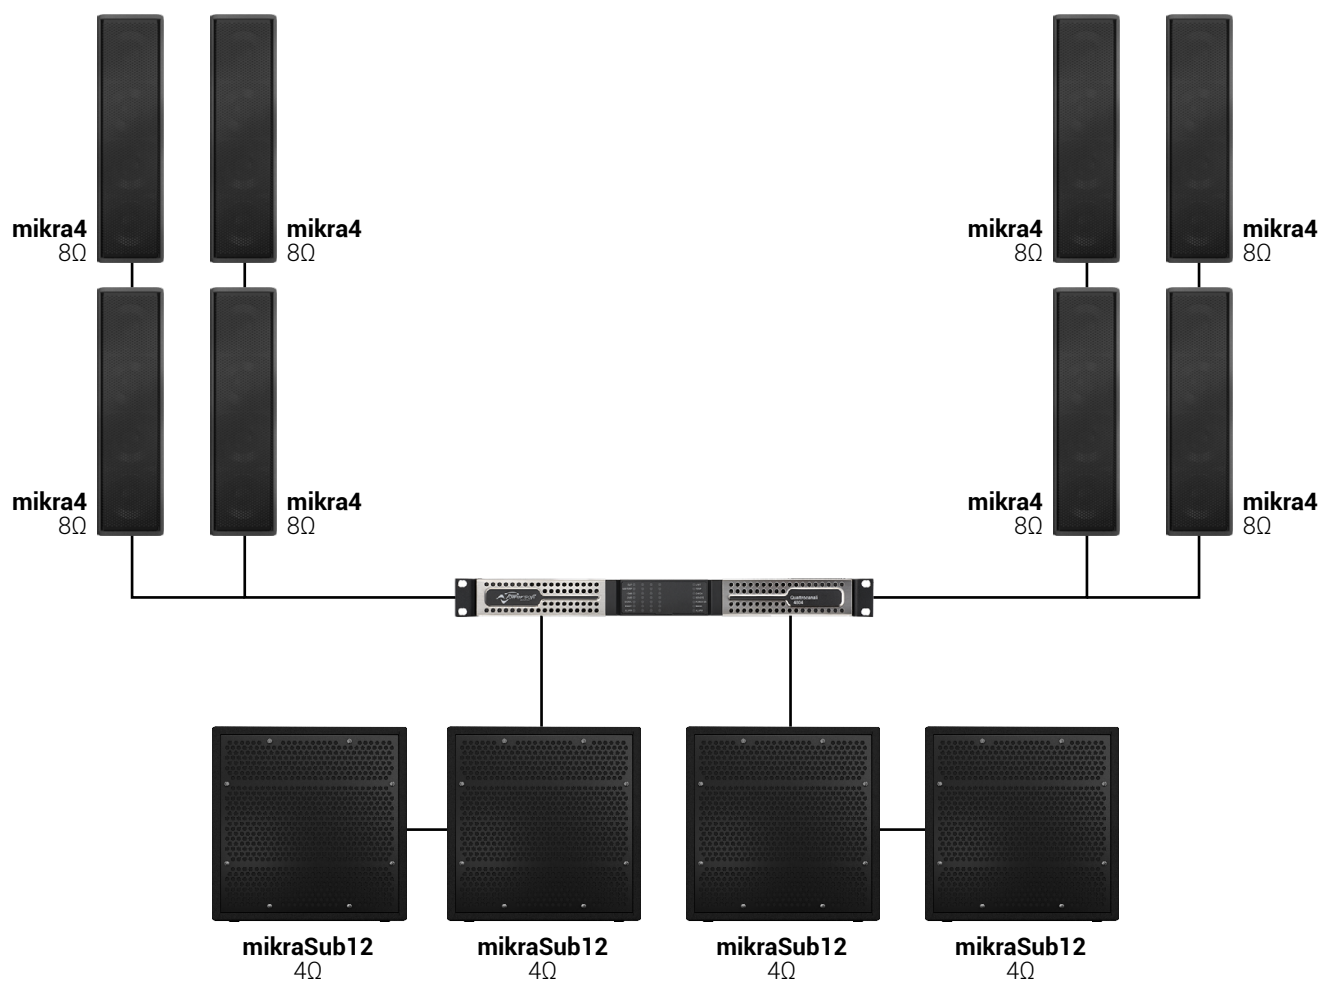

8 x STS mikra4 + 4 x STS mikraSub12

COMPOSICIÓN DEL SISTEMA

8 x STS mikra4
4 x STS mikraSub12 4Ω
1 x Powersoft Quattrocanali 4804 DSP+D

INFORMACIÓN DESCRIPTIVA

SISTEMA

Bi-Amplificado

AMPLIFICADOR

Powersoft Quattrocanali 4804 DSP+D
mikra4: 375 W EIAJ
mikraSub12: 750 W EIAJ

ACCESORIOS

Soporte de pared WM01
Soporte hexagonal WM02
Soporte de pared plano WM03
Soporte multipropósito "L" para pared MP01