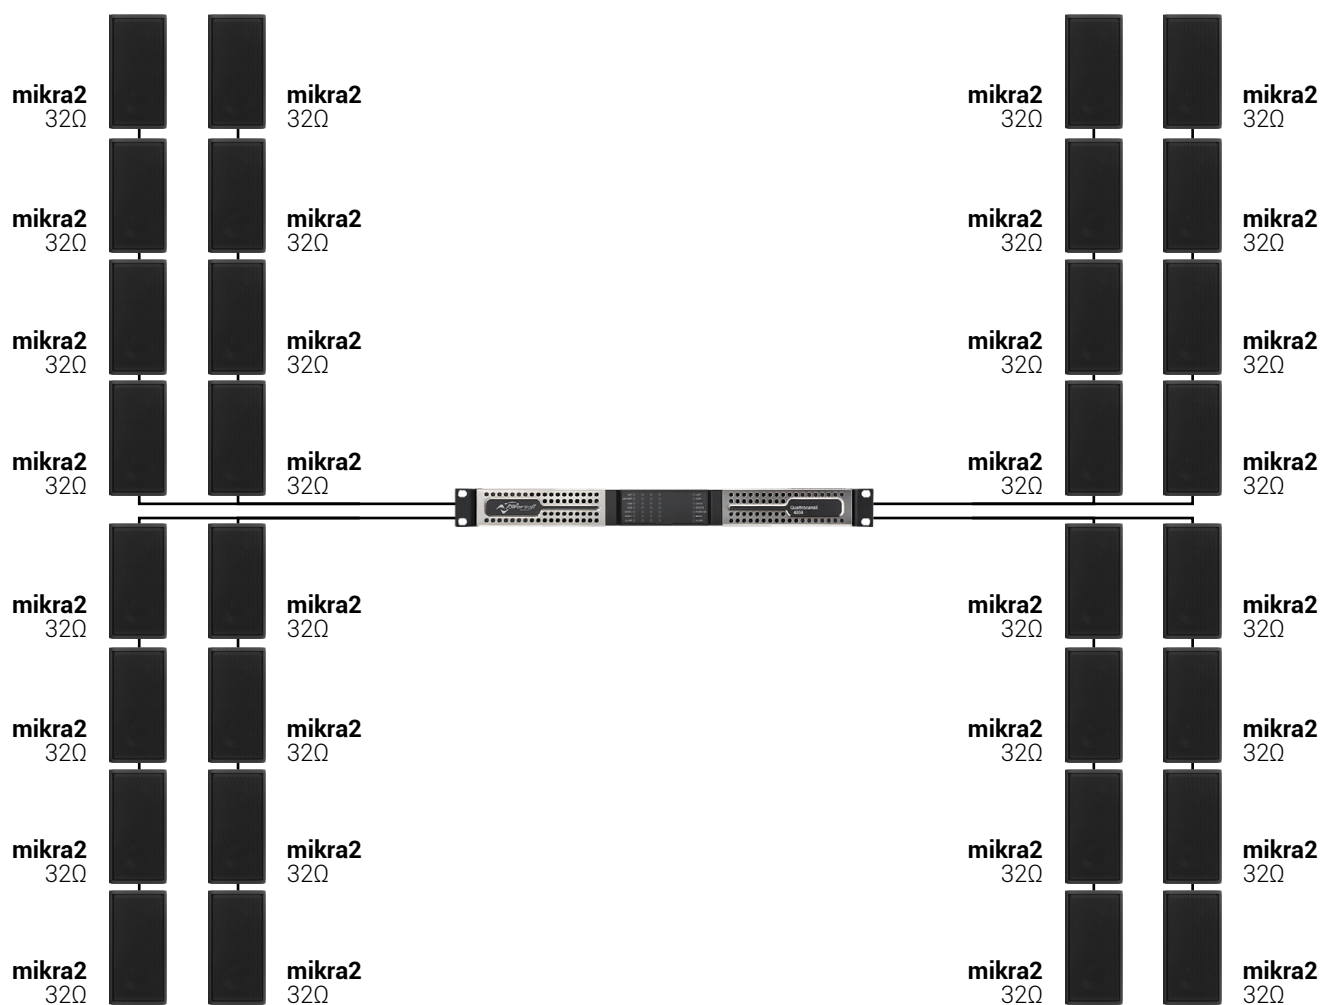

# 32 x STS mikra2 (4 zonas)

## COMPOSICIÓN DEL SISTEMA

32 x STS mikra2  
1 x Powersoft Quattrocanali 4804 DSP+D

### SISTEMA

Pasivo, una vía de rango extendido