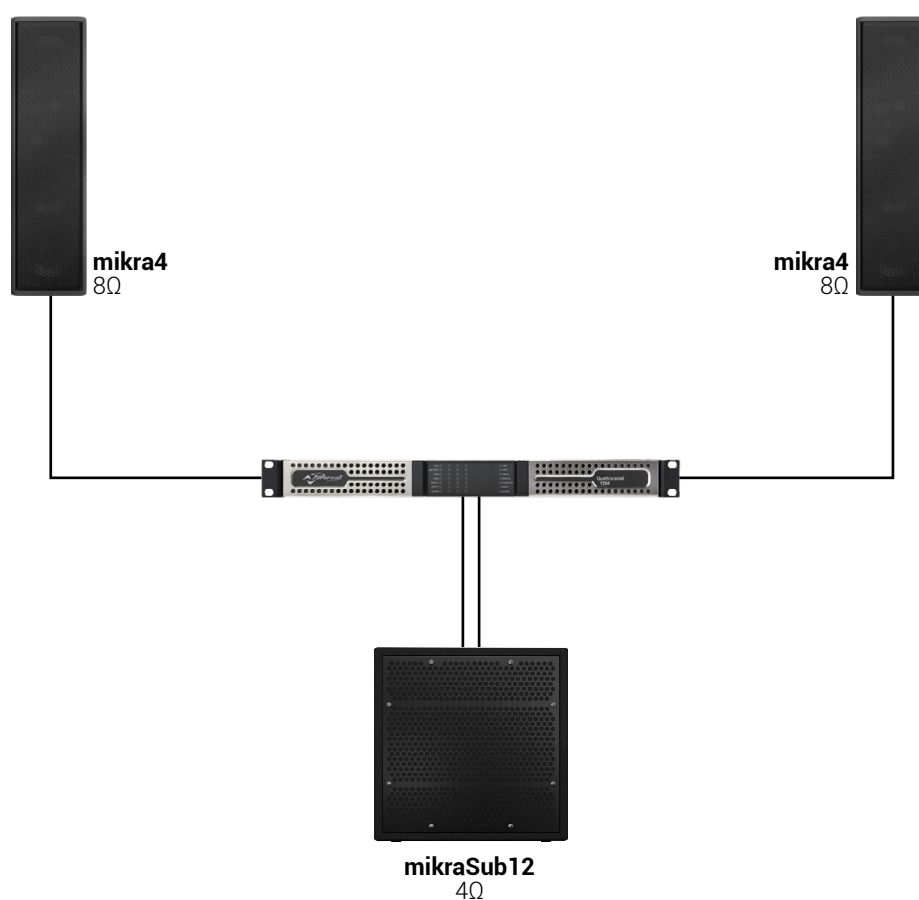

2 x STS mikra4 + 1 x STS mikraSub12

COMPOSICIÓN DEL SISTEMA

- 2 x STS mikra4
- 1 x STS mikraSub12 4Ω
- 1 x Powersoft Quattrocanali 1204 DSP+D

INFORMACIÓN DESCRIPTIVA

SISTEMA

Bi-Amplificado

AMPLIFICADOR

Powersoft Quattrocanali 1204 DSP+D
 mikra4: 300 W EIAJ
 mikraSub12: 800 W EIAJ (Bridge)

ACCESORIOS

Soporte de pared WM01
 Pie / Caño extensible estándar Ø36mm
 Soporte adaptador AD36
 Soporte multipropósito "L" para pared MP01

Powersoft