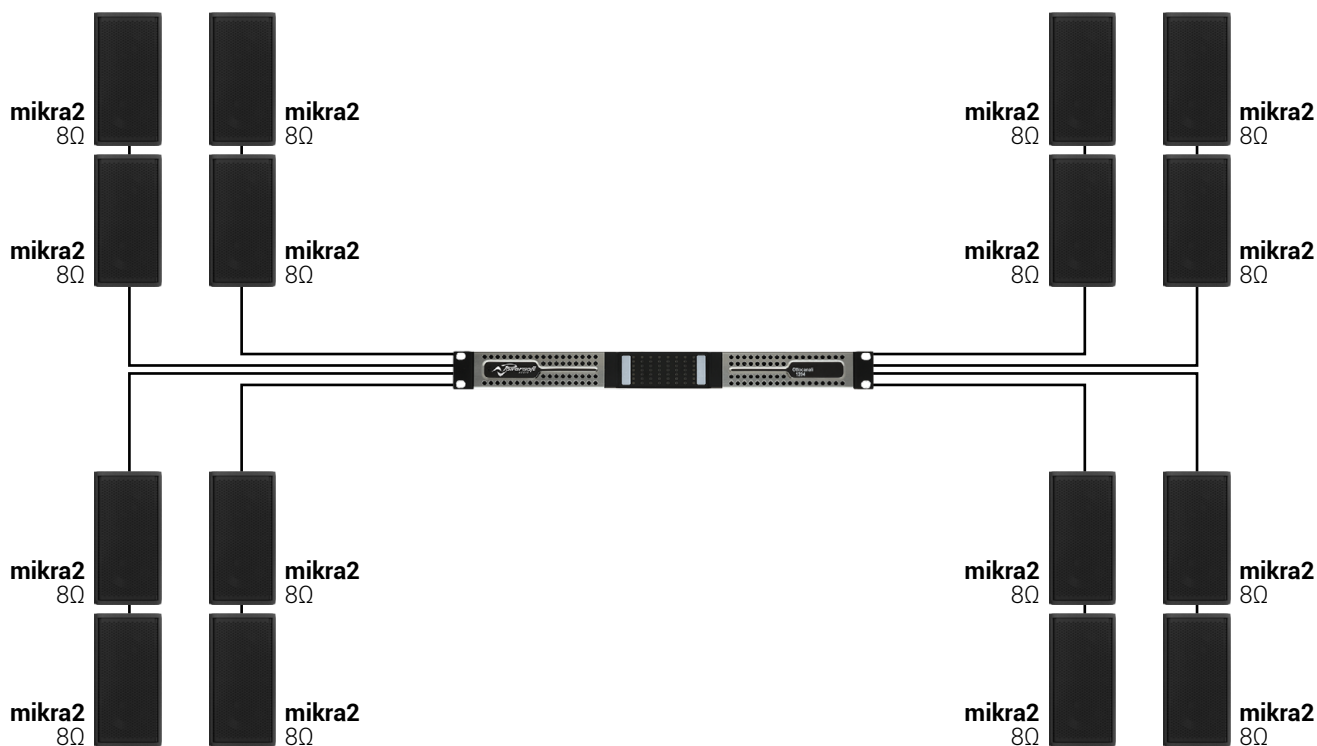

16 x STS mikra2 (8 zonas)

COMPOSICIÓN DEL SISTEMA

16 x STS mikra2
1 x Powersoft Ottrocanaali 1204 DSP+D

INFORMACIÓN DESCRIPTIVA

SISTEMA

Pasivo, una vía de rango extendido

AMPLIFICADOR

Powersoft Ottrocanaali 1204 DSP+D
mikra2: 75 W EIAJ

ACCESORIOS

Soporte de pared WM01
Soporte hexagonal WM02
Soporte de pared plano WM03
Soporte multipropósito "L" para pared MP01

Powersoft