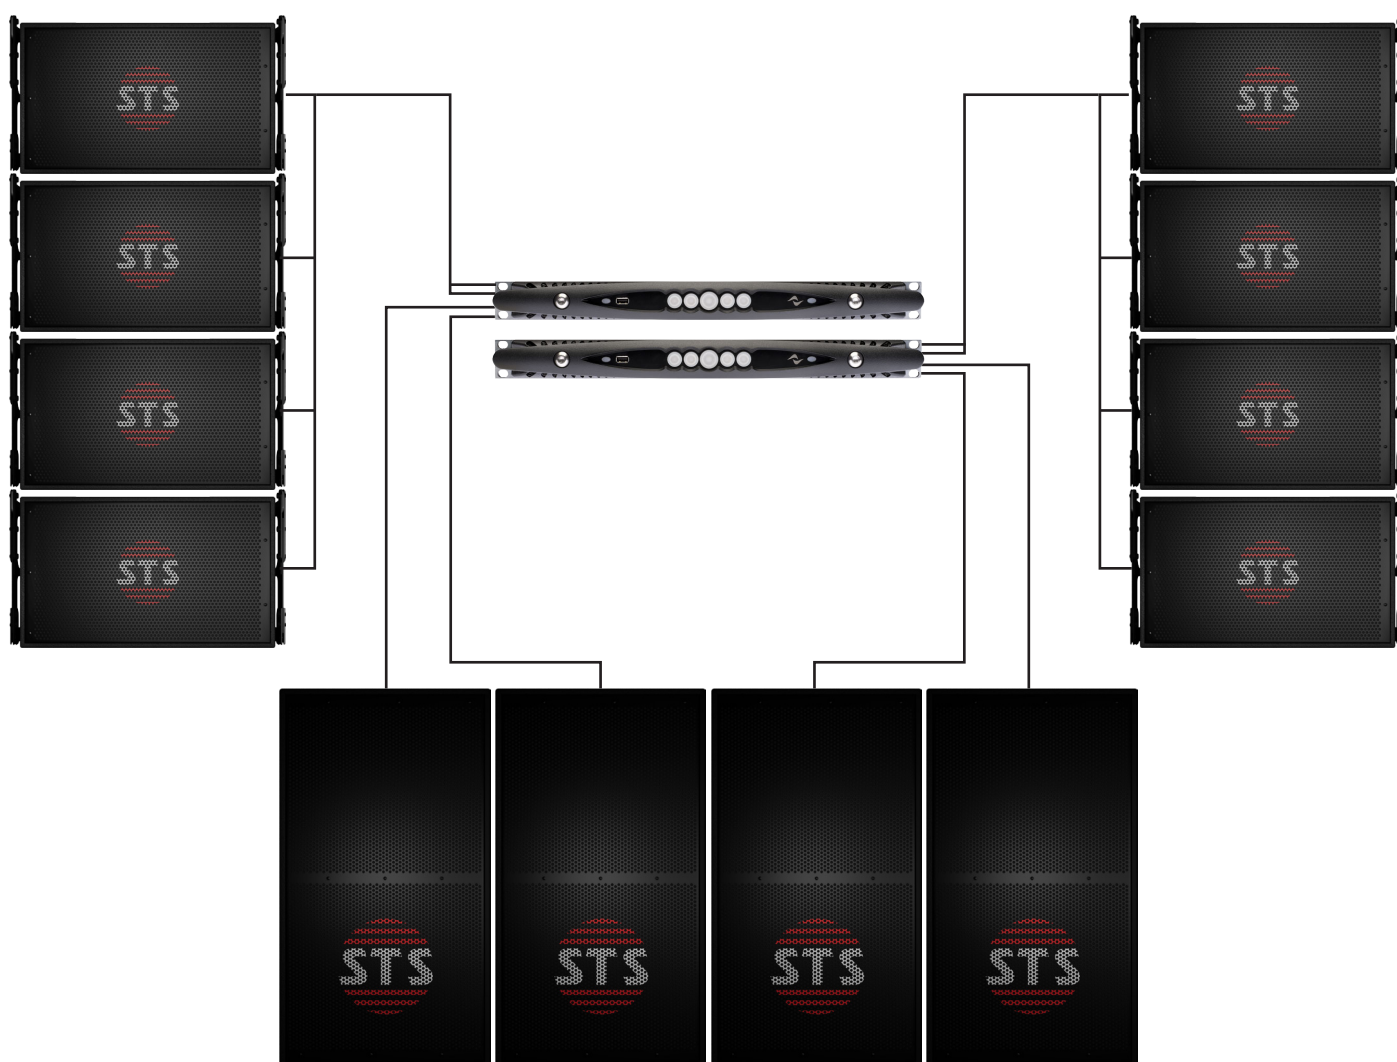

# 4 x lado STS V5 + 4 x STS Concerto SUB

## COMPOSICIÓN DEL SISTEMA

8 x STS V5  
 4 x STS Concerto SUB  
 2 x Powersoft X4

## INFORMACIÓN DESCRIPTIVA

**SISTEMA**  
 Bi-Amplificado

**AMPLIFICADOR**  
 Powersoft X4  
 V5: LOW: 1300 W EAIJ / MID-HI: 750 W EIAJ  
 Concerto SUB: 3000 W EIAJ

**ACCESORIOS**  
 Bumper V5