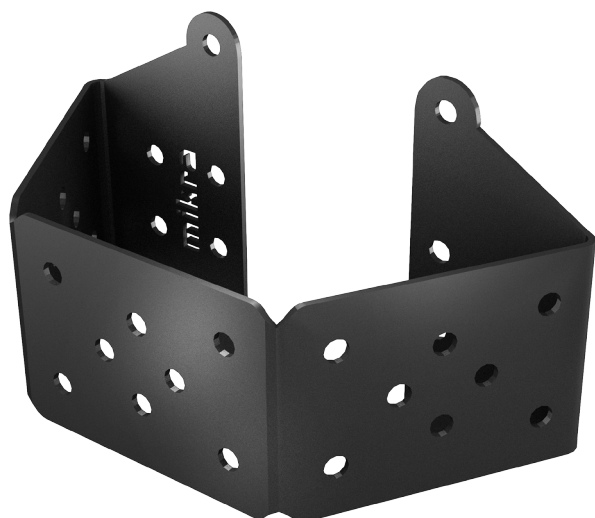

WM02

Soporte Pared Plano

INCLUYE

1X STS WM02 - Soporte Pared Plano

8X Tornillo M6 - Cabeza Allen

8x Tuerca M6 - Autofrenante

COMPATIBILIDAD

Apto para uso exclusivo en STS Mikra2, Mikra4 y Mikra8

(Al) 130 mm
(An) 179 mm
(P) 82 mm

CARGA MAX
40Kg.