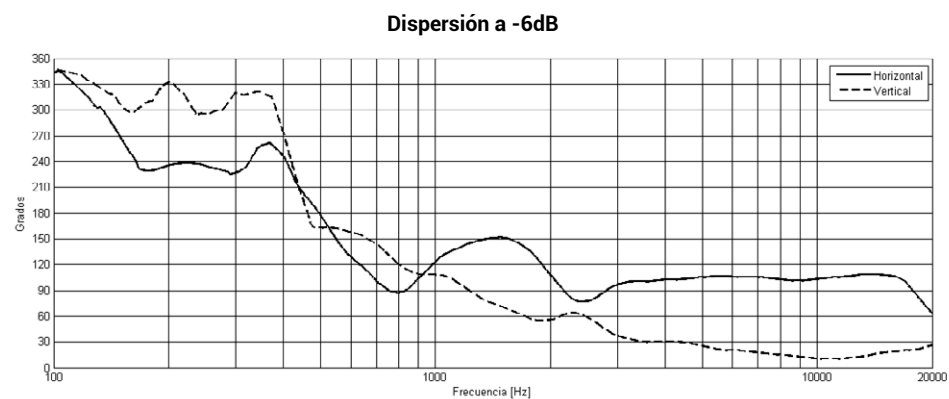

Mediciones Linea V15+

Nota: Las mediciones fueron realizadas con el preset V3.0