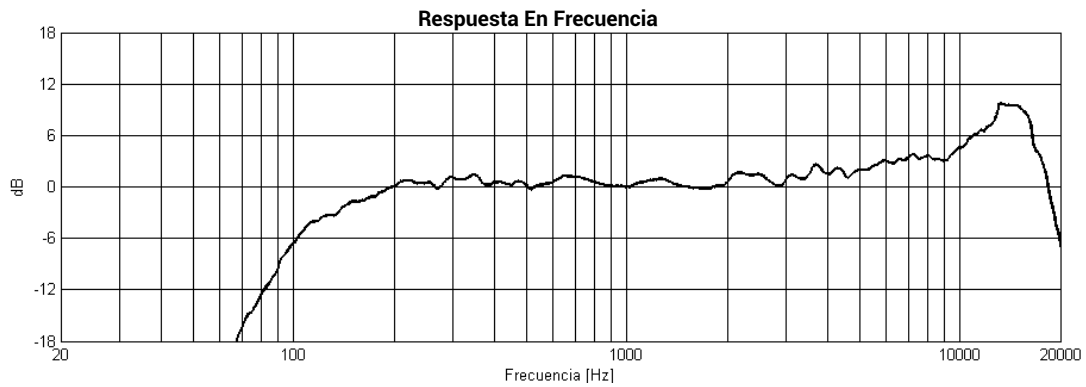

Mediciones Linea V15+

Nota: Las mediciones fueron realizadas con el preset V3.0