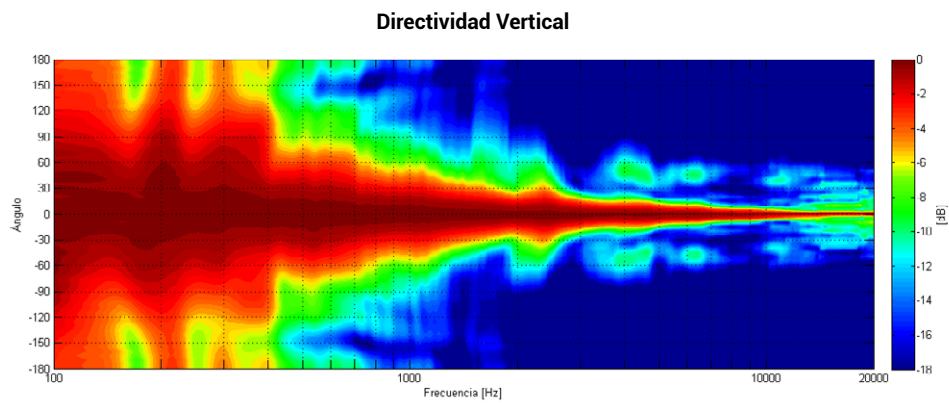

Mediciones Linea V15+

Nota: Las mediciones fueron realizadas con el preset V3.0