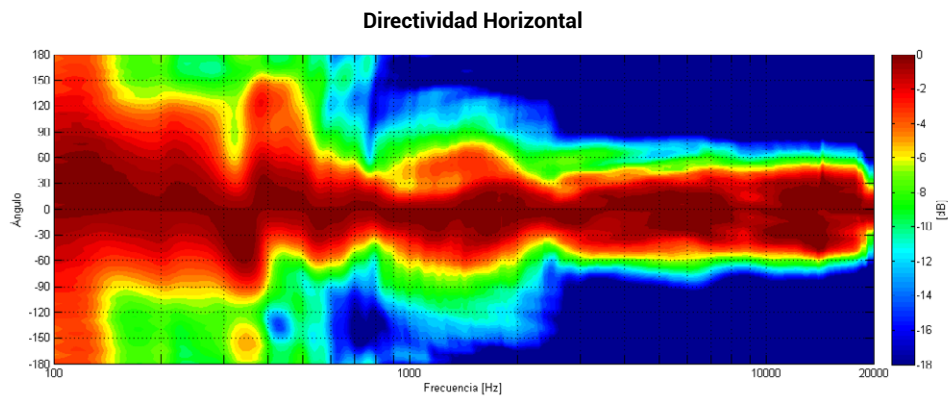

Mediciones Linea V15+

Nota: Las mediciones fueron realizadas con el preset V3.0