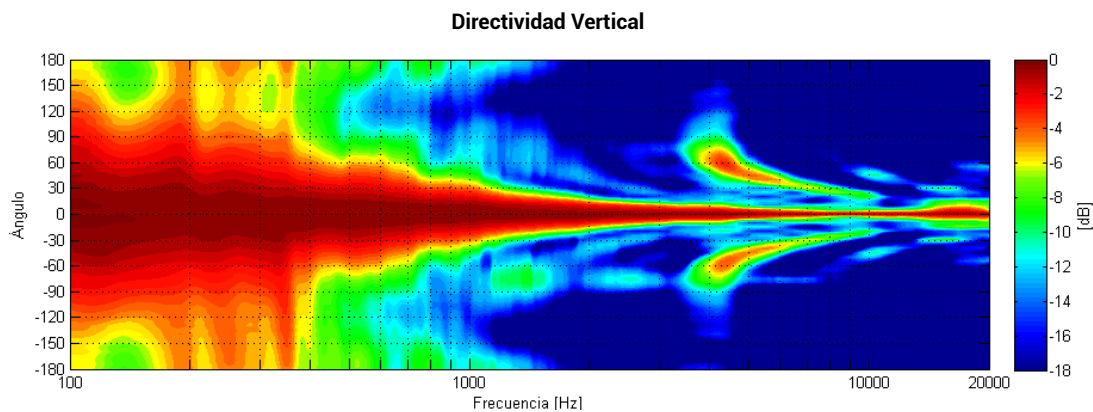

# Mediciones Suono4

Nota: Las mediciones fueron realizadas con el preset V1