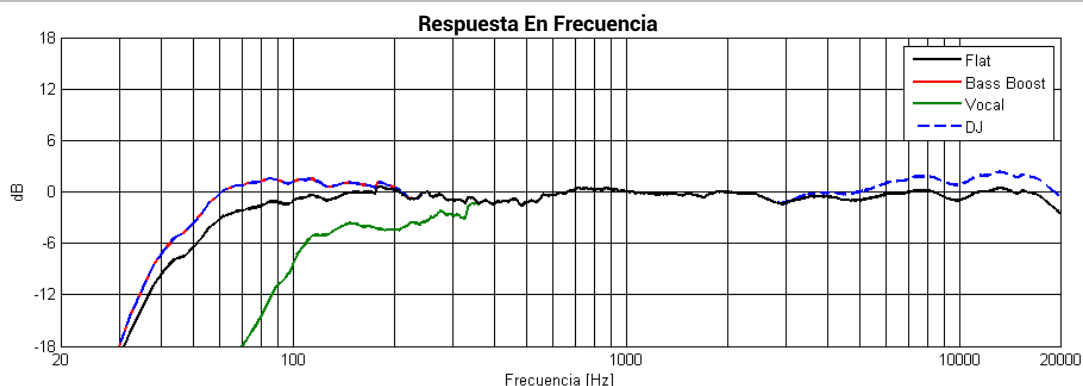

# Mediciones Suono4

Nota: Las mediciones fueron realizadas con el preset V1