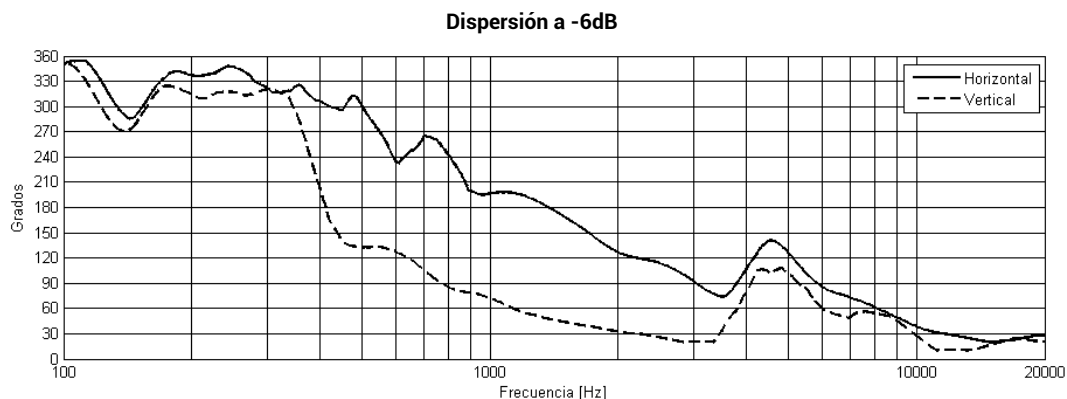

# Mediciones Suono4

Nota: Las mediciones fueron realizadas con el preset V1