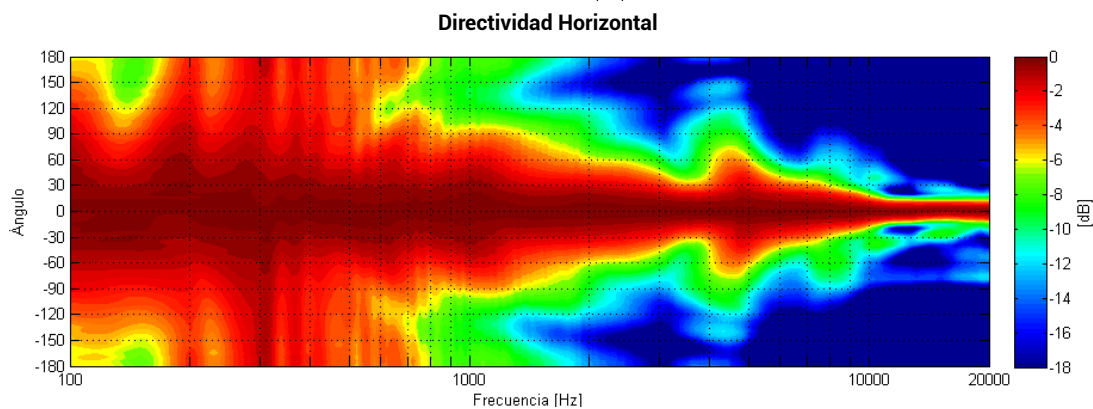

# Mediciones Suono4

Nota: Las mediciones fueron realizadas con el preset V1