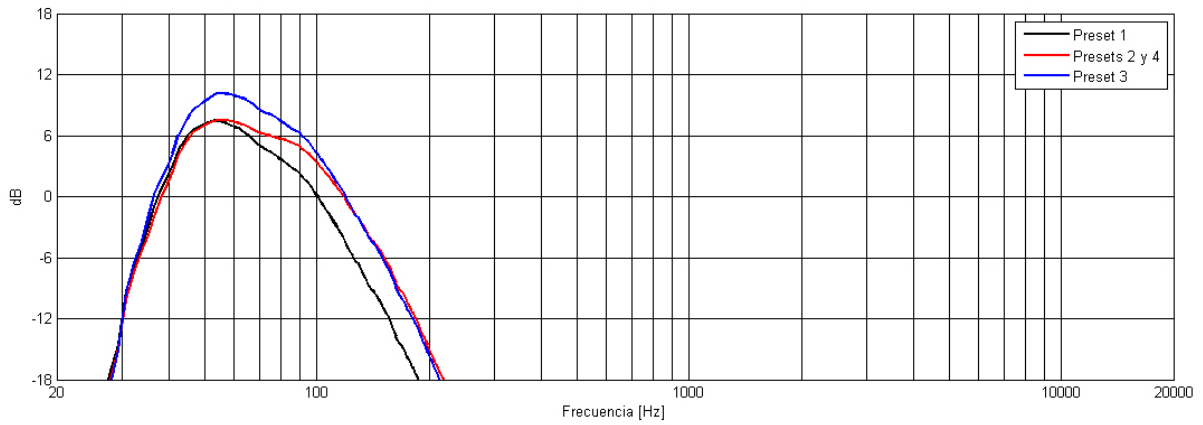

Mediciones Concerto miniSUB+

Respuesta En Frecuencia

Nota: Las mediciones fueron realizadas con el preset V3.0