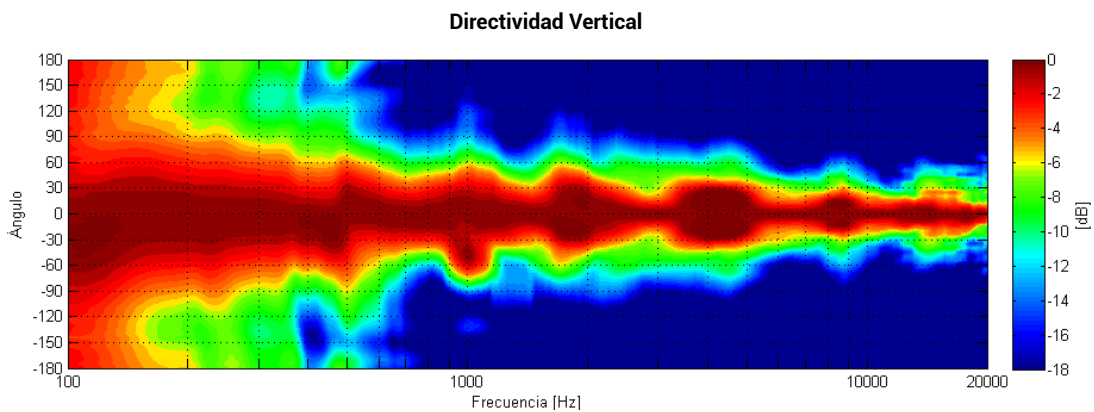

# Mediciones Coax15+

Nota: Las mediciones fueron realizadas con el preset V1.0