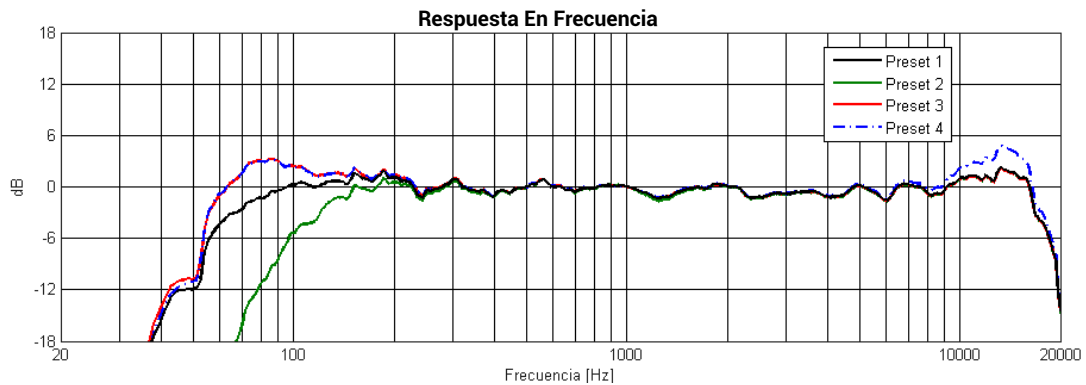

# Mediciones Coax15+

Nota: Las mediciones fueron realizadas con el preset V1.0