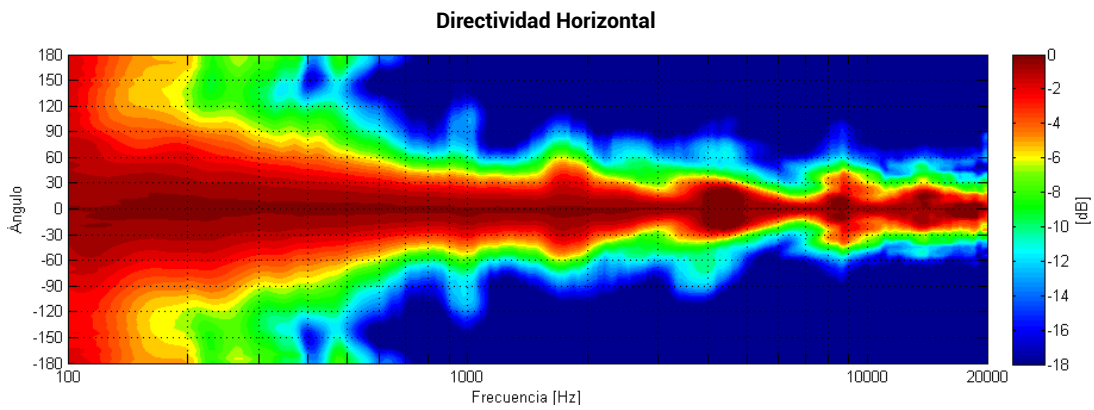

# Mediciones Coax15+

Nota: Las mediciones fueron realizadas con el preset V1.0