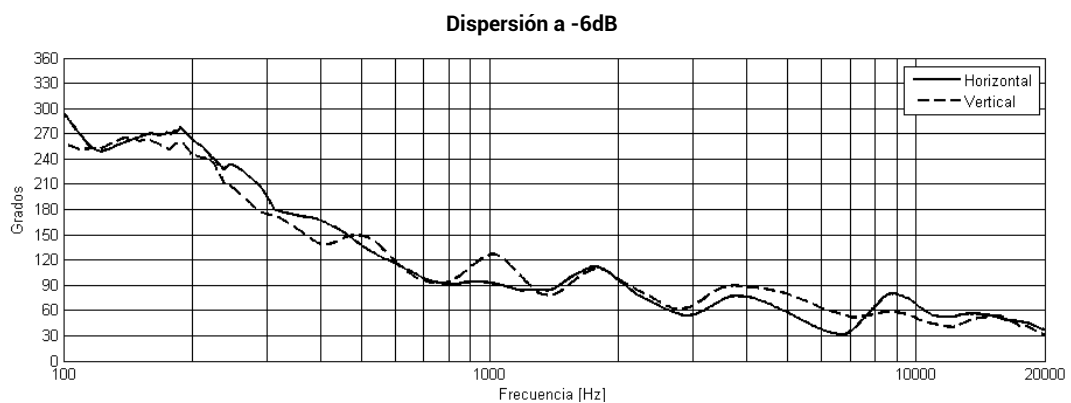

# Mediciones Coax15+

Nota: Las mediciones fueron realizadas con el preset V1.0