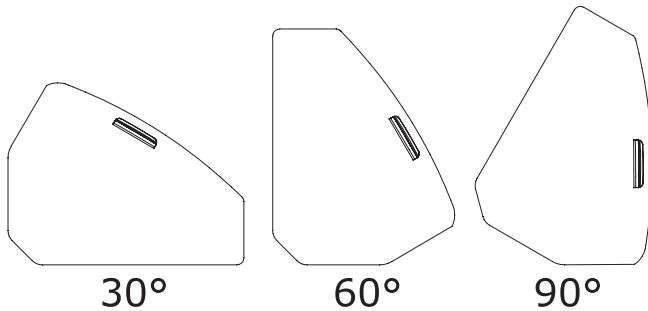

Coax15+

CARACTERÍSTICAS

Sistema de 2 vías coaxiales, pasivo, de rango completo y diseño compacto. Cuenta con un woofer de 15" y un driver con bobina de 3", ambos con imanes de neodimio. La trompa elíptica ofrece una dispersión de 60° x 40°. El gabinete multiángulo brinda la posibilidad de usarlo a 30°, 60° o 90°. Posee un vaso de 35mm para montaje en trípode o caño y 3 manijas integradas para facilitar su manipulación. Se puede usar como monitor, side fill, drum fill o front fill. El gabinete está recubierto con pintura a base de poliurea negra de alta resistencia y a prueba de intemperie. La reja frontal es de chapa perforada negra enteriza con espuma interior protectora.

DESCRIPCIÓN

El sistema STS Coax15+ es compacto y eficiente para la reproducción de palabra o programa musical de alta calidad. Su respuesta en frecuencia y directividad controlada lo hacen ideal para monitoreo de escenario. Además, su bajo perfil y tamaño reducido minimizan el impacto visual en escenarios, facilitando a los espectadores más cercanos disfrutar sin obstáculos visuales, un inconveniente típico de otros diseños. Su conexionado frontal permite que el cableado del mismo sea aún más accesible y, a su vez, queda oculto a los ojos del público y de las cámaras de TV. Gracias a su avanzado DSP, es posible controlar el gabinete mediante USB con el software Armonía.

18,5 Kg.

ESPECIFICACIONES TÉCNICAS

TIPO	Dos vías activas, full range
DRIVERS	1x1,4" Driver neodimio / 1x15" Woofer neodimio en configuración coaxial.
DISPERSION	60° H x 40°V nominal
GABINETE	Reflector de bajos, monitor multi ángulo, 30°, 60°, 90°
TERMINACIÓN	Cubierta con poliurea negra
REJA DE PROTECCIÓN ..	Negra, chapa hierro perforado
ANCLAJES	Vaso de 35 mm