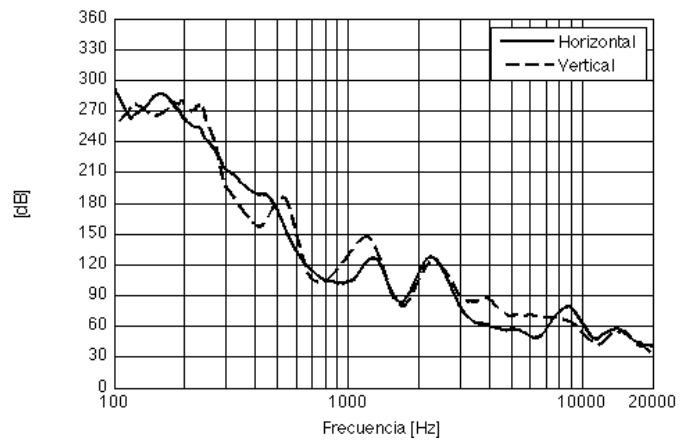

Mediciones Coax12

Respuesta En Frecuencia

Directividad Horizontal

Dispersión a -6dB

Directividad Vertical

Impedancia

Nota: Las mediciones fueron realizadas con el preset V3.0