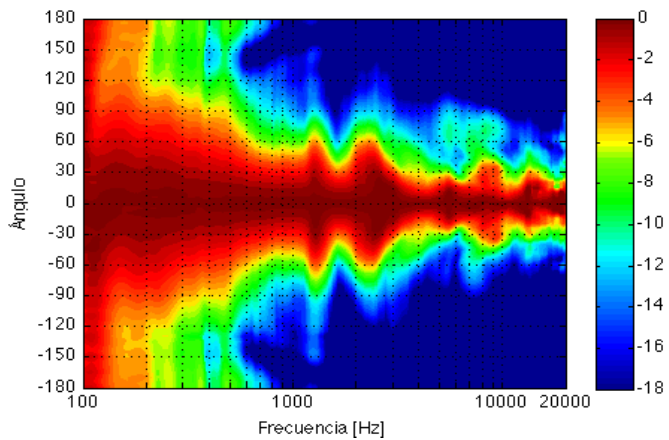

Mediciones Coax12

Respuesta En Frecuencia

Directividad Horizontal

Dispersión a -6dB

Directividad Vertical

Impedancia

Nota: Las mediciones fueron realizadas con el preset V3.0