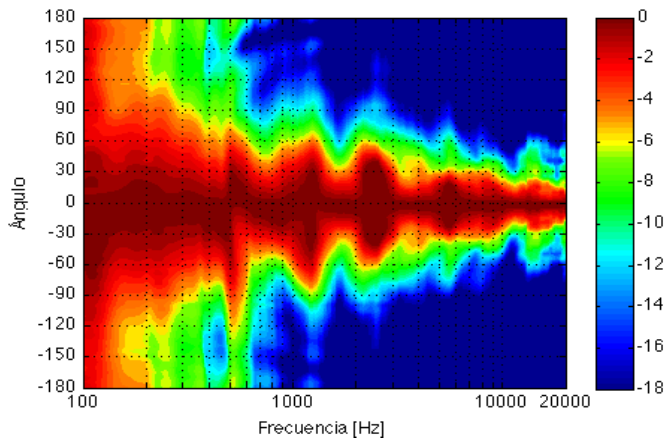

Mediciones Coax12

Respuesta En Frecuencia

Directividad Horizontal

Dispersión a -6dB

Directividad Vertical

Impedancia

Nota: Las mediciones fueron realizadas con el preset V3.0