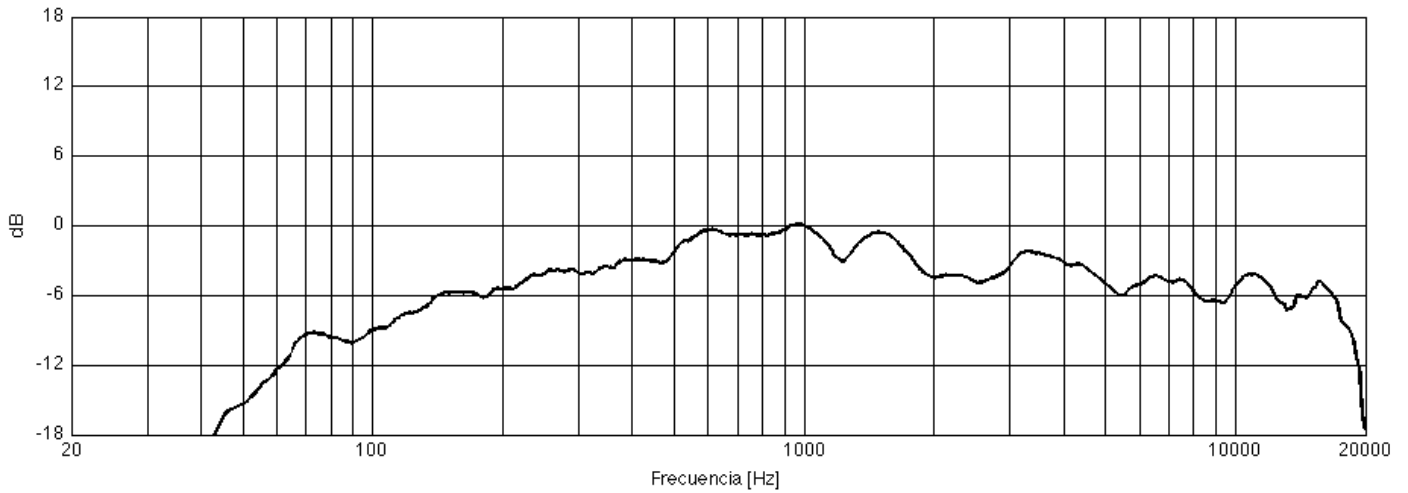

Mediciones Coax12

Respuesta En Frecuencia

Directividad Horizontal

Dispersión a -6dB

Directividad Vertical

Impedancia

Nota: Las mediciones fueron realizadas con el preset V3.0