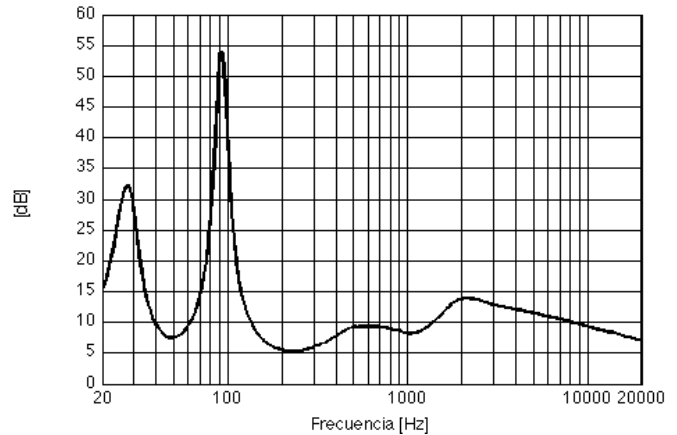

Mediciones Coax12

Respuesta En Frecuencia

Directividad Horizontal

Dispersión a -6dB

Directividad Vertical

Impedancia

Nota: Las mediciones fueron realizadas con el preset V3.0