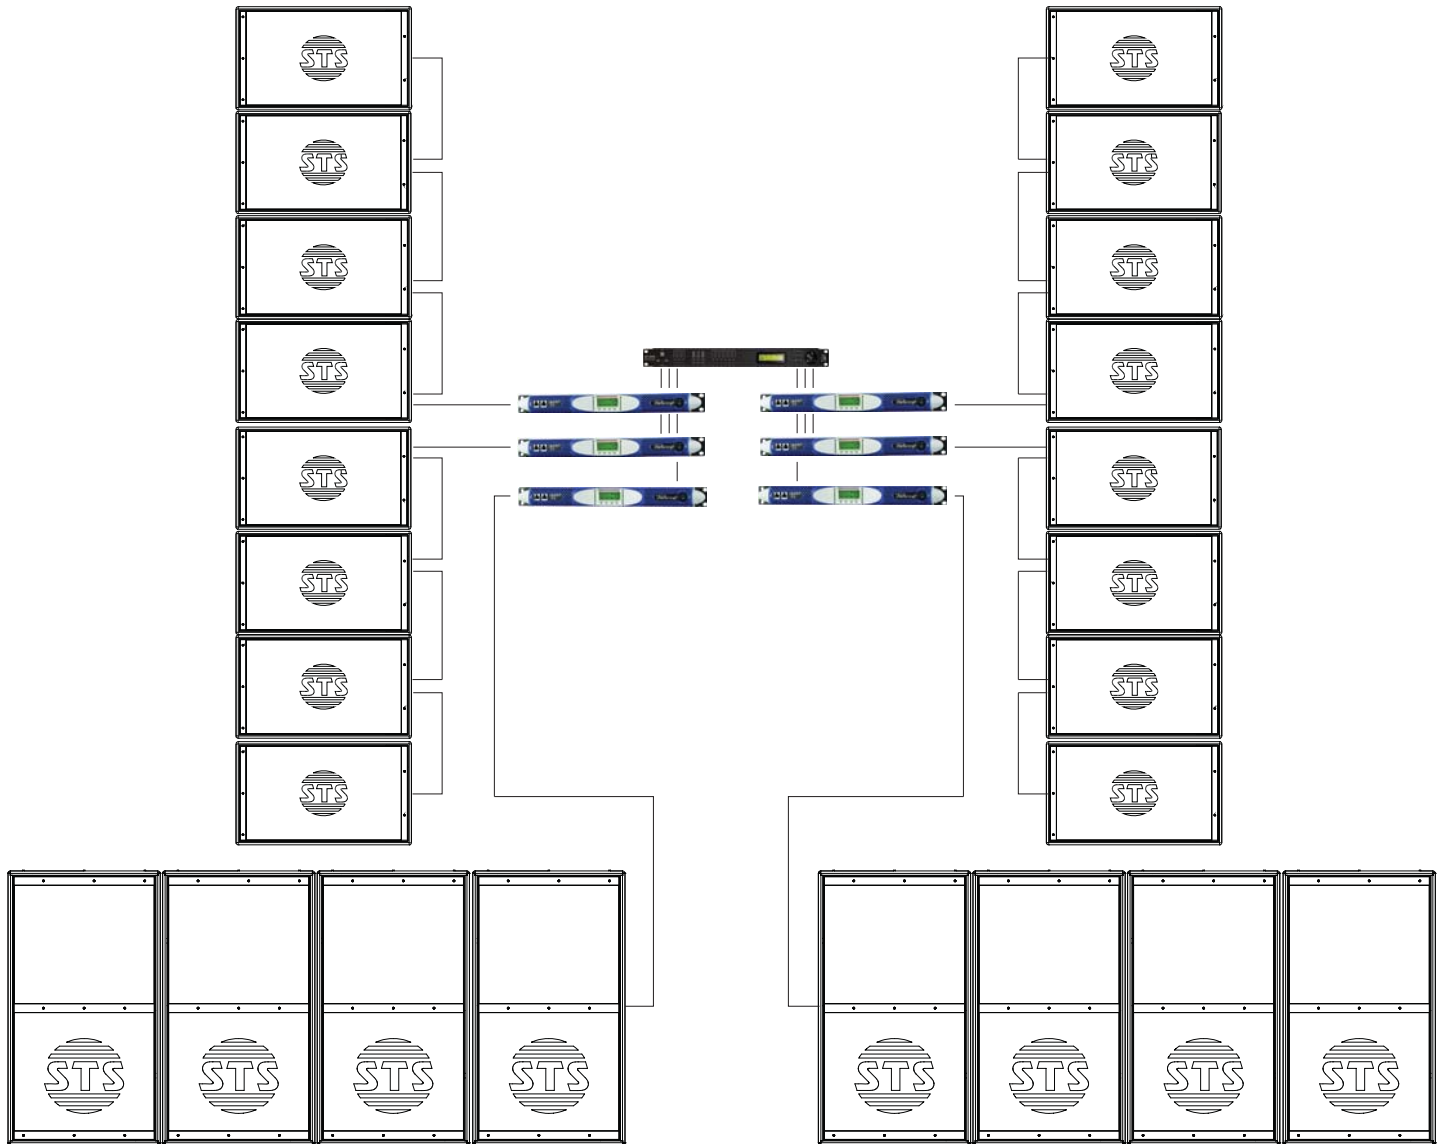

Touring Series

8 x lado V5/20 + 8 x Concerto SUB - Patch + Cab

Powersoft

COMPOSICIÓN DEL SISTEMA

14 x STS V5
2 x STS V20
2 x STS Bumper V5 (p/colgado o estaqueado)
8 x STS Concerto SUB
4 x Powersoft K6
2 x Powersoft K8
2 x Patchera V5/V20
4 x CabSistema V5/V20
12 x Link V5/V20
8 x CabSub
1 x Xilica XP 3060

INFORMACIÓN DESCRIPTIVA

SISTEMA
Tri-Amplificado

AMPLIFICADORES:
Powersoft K6
Mid-High V5/V20 2500W / 4 ohm
Low V5/V20 3600W / 2 ohm
Powersoft K8
Sub-Low SUB 4800W / 2 ohm

PROCESADOR:
Xilica XP 3060
3 entradas, 6 salidas