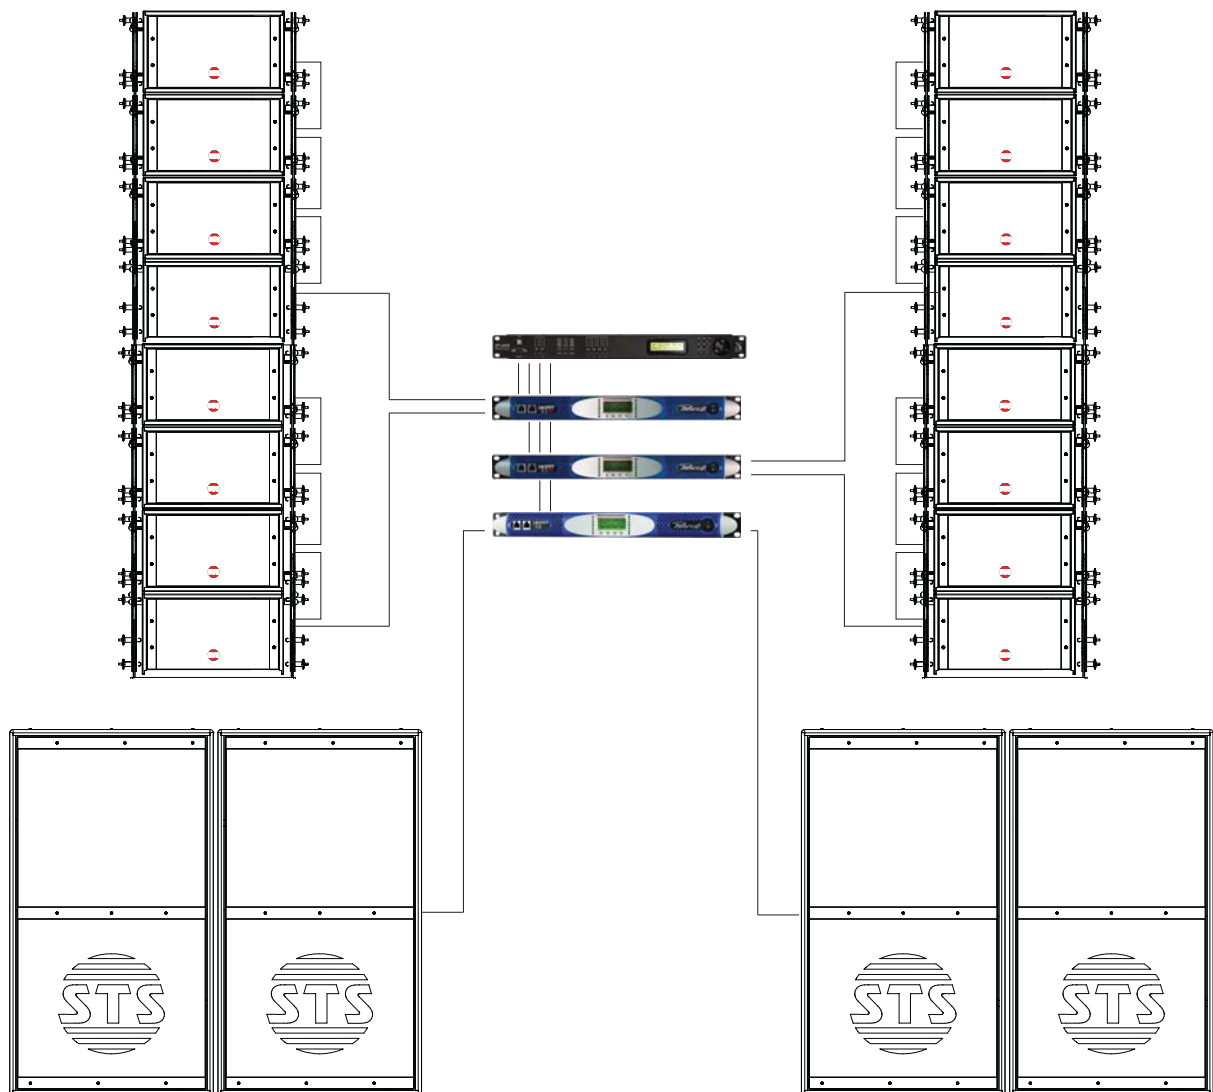

Touring Series

8 x lado V10 + 4 x Concerto SUB - Patch + Cab

Powersoft

COMPOSICIÓN DEL SISTEMA

16 x STS V10
2 x STS Bumper V10 (p/colgado o estaqueado)
4 x STS Concerto SUB
2 x Powersoft K2
2 x Powersoft K8
2 x Patchera V10
4 x CabSistema V10
12 x Link V10
4 x CabSub
1 x Xilica XP2040

INFORMACIÓN DESCRIPTIVA

SISTEMA
Bi-Amplificado

AMPLIFICADORES
Powersoft K2
Mid-High V10 2400W / 2 ohm
Powersoft K8
Sub-Low SUB 4800W / 2 ohm

PROCESADOR
Xilica XP 2040
2 entradas, 4 salidas