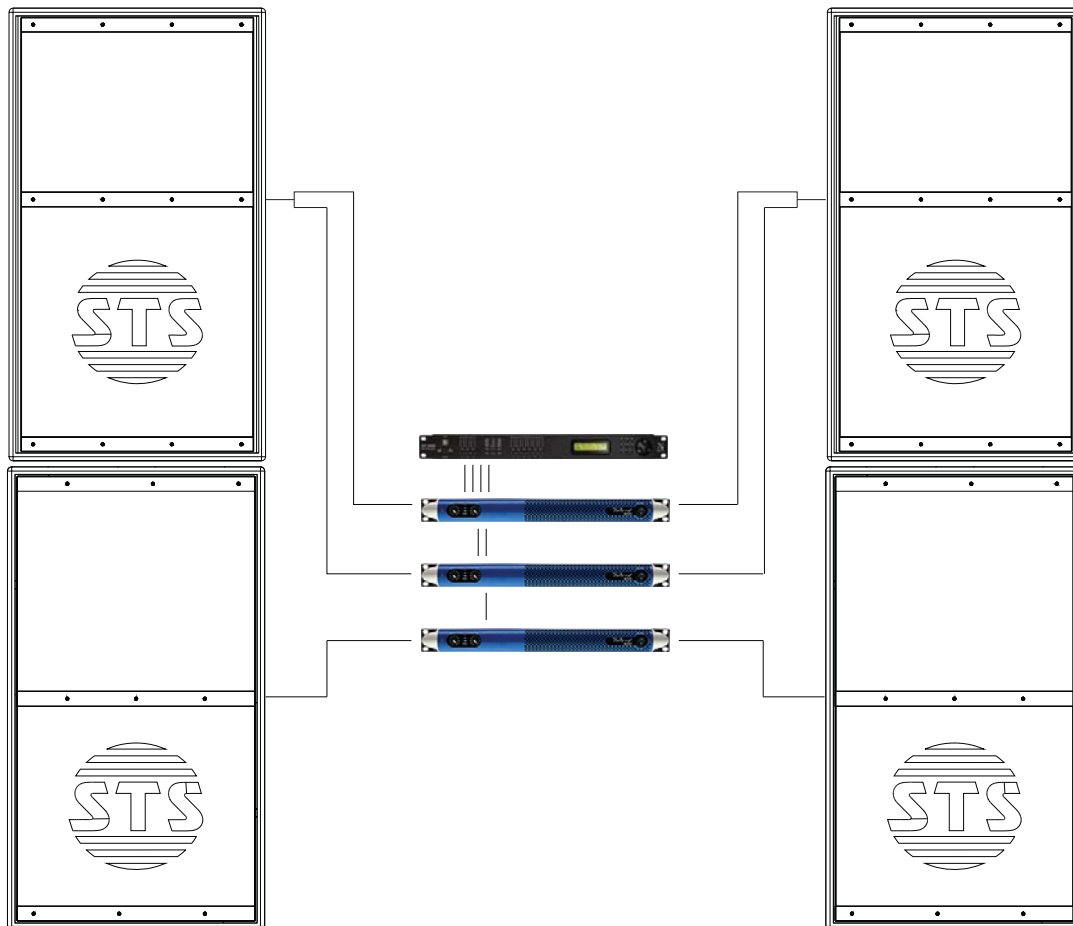

Touring Series

1 x lado Concerto TOP + 2 x Concerto SUB

Powersoft

COMPOSICIÓN DEL SISTEMA

2 x STS Concerto TOP
2 x STS Concerto SUB
1 x Powersoft M14D
1 x Powersoft M20D
1 x Powersoft M30D
1 x XILICA XP 3060

INFORMACIÓN DESCRIPTIVA

SISTEMA
Tri-Amplificado

AMPLIFICADORES:
Powersoft M14D
Mid-High TOP 360W / 8 ohm
Powersoft M20D
Low TOP 1.000W / 4 ohm
Powersoft M30D
Sub-Low SUB 1.500W / 4 ohm

PROCESADOR:
Xilica XP 3060
3 entradas, 6 salidas