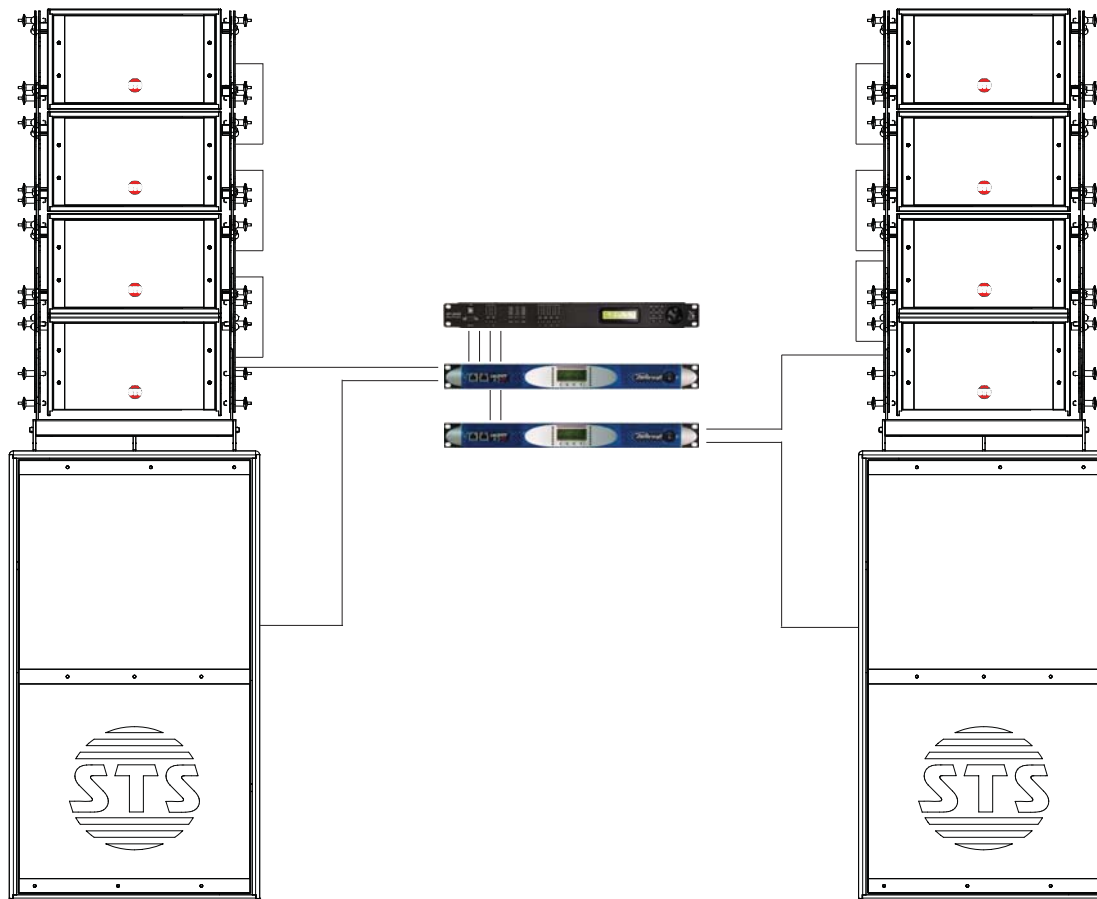

# Touring Series

4 x lado V10 + 2 x Concerto SUB - Patch + Cab

*Powersoft*

## COMPOSICIÓN DEL SISTEMA

- 8 x STS V10
- 2 x STS Bumper V10 (p/colgado o estaqueado)
- 2 x STS Concerto SUB
- 2 x Powersoft K2
- 1 x Patchera V10
- 2 x CabSistema V10
- 6 x Link V10
- 2 x CabSub
- 1 x Xilica XP2040

## INFORMACIÓN DESCRIPTIVA

SISTEMA  
Bi-Amplificado

AMPLIFICADORES  
Powersoft K2  
Mid-High V10 2400W / 2 ohm  
Sub-Low SUB 1950W / 4 ohm

PROCESADOR  
Xilica XP 2040  
2 entradas, 4 salidas