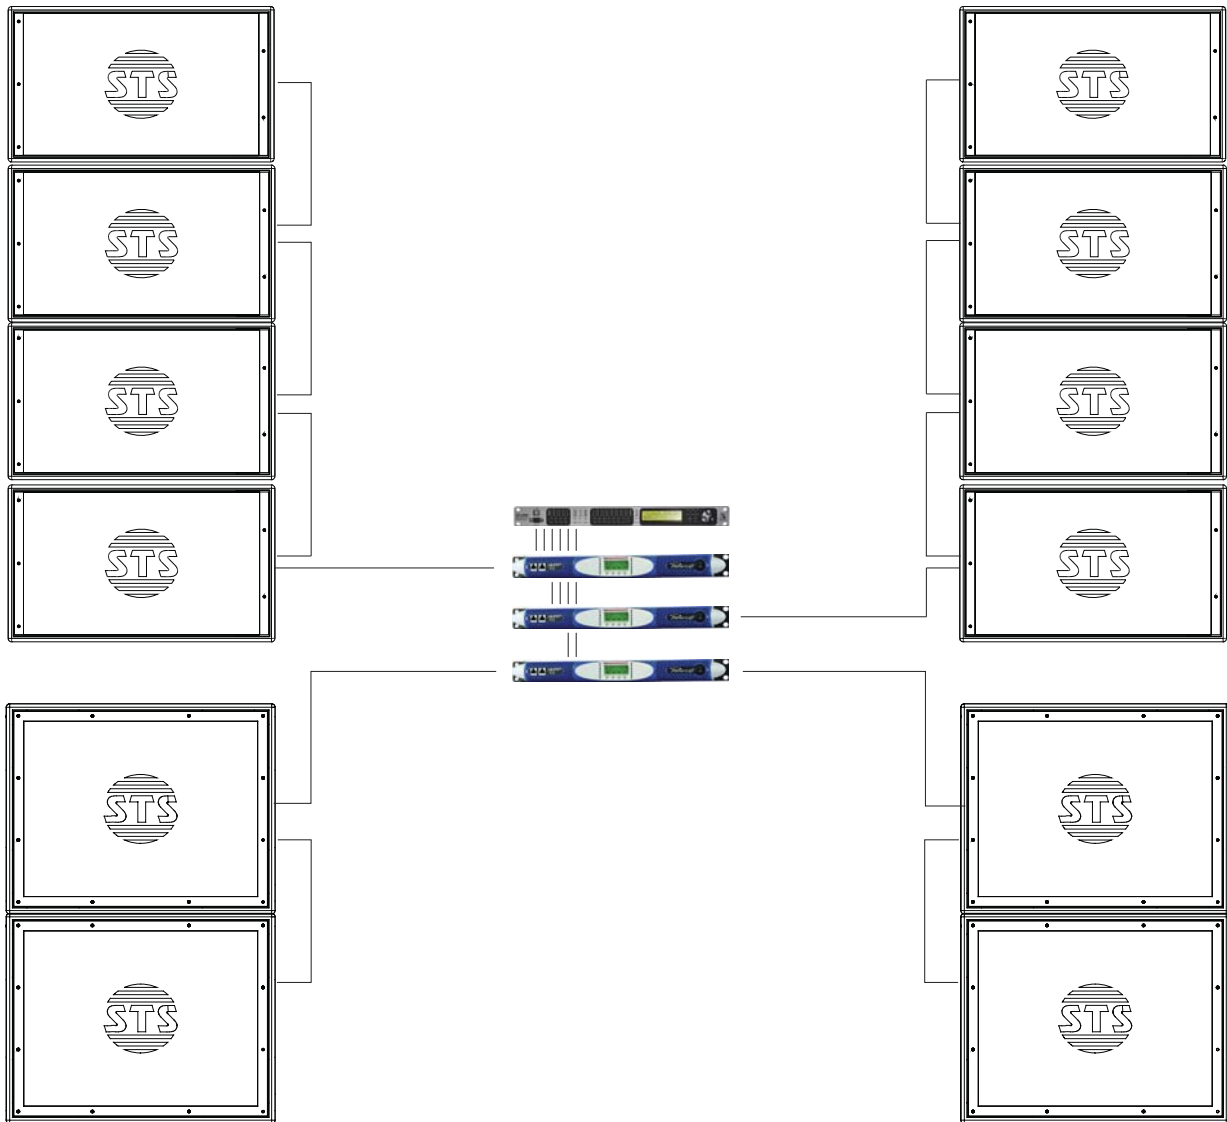

Touring Series

4 x lado V5/V20 + 4 x Concerto INFRASUB - Patch + Cab

Powersoft

COMPOSICIÓN DEL SISTEMA

6 x STS V5
2 x STS V20
2 x STS Bumper V5 (p/colgado o estaqueado)
4 x STS Concerto INFRASUB
2 x Powersoft K6
1 x Powersoft K10
1 x Patchera V5/V20
2 x CabSistema V5/V20
6 x Link V5/V20
4 x CabSub
1 x Xilica XD 4080

INFORMACIÓN DESCRIPTIVA

SISTEMA
Tri-Amplificado

AMPLIFICADORES:
Powersoft K6
Mid-High V5/V20 2500W / 4 ohm
Low V5/V20 3600W / 2 ohm
Powersoft K10
Sub-Low INFRA 6000W / 2 ohm

PROCESADOR:
Xilica XD 4080
4 entradas, 8 salidas