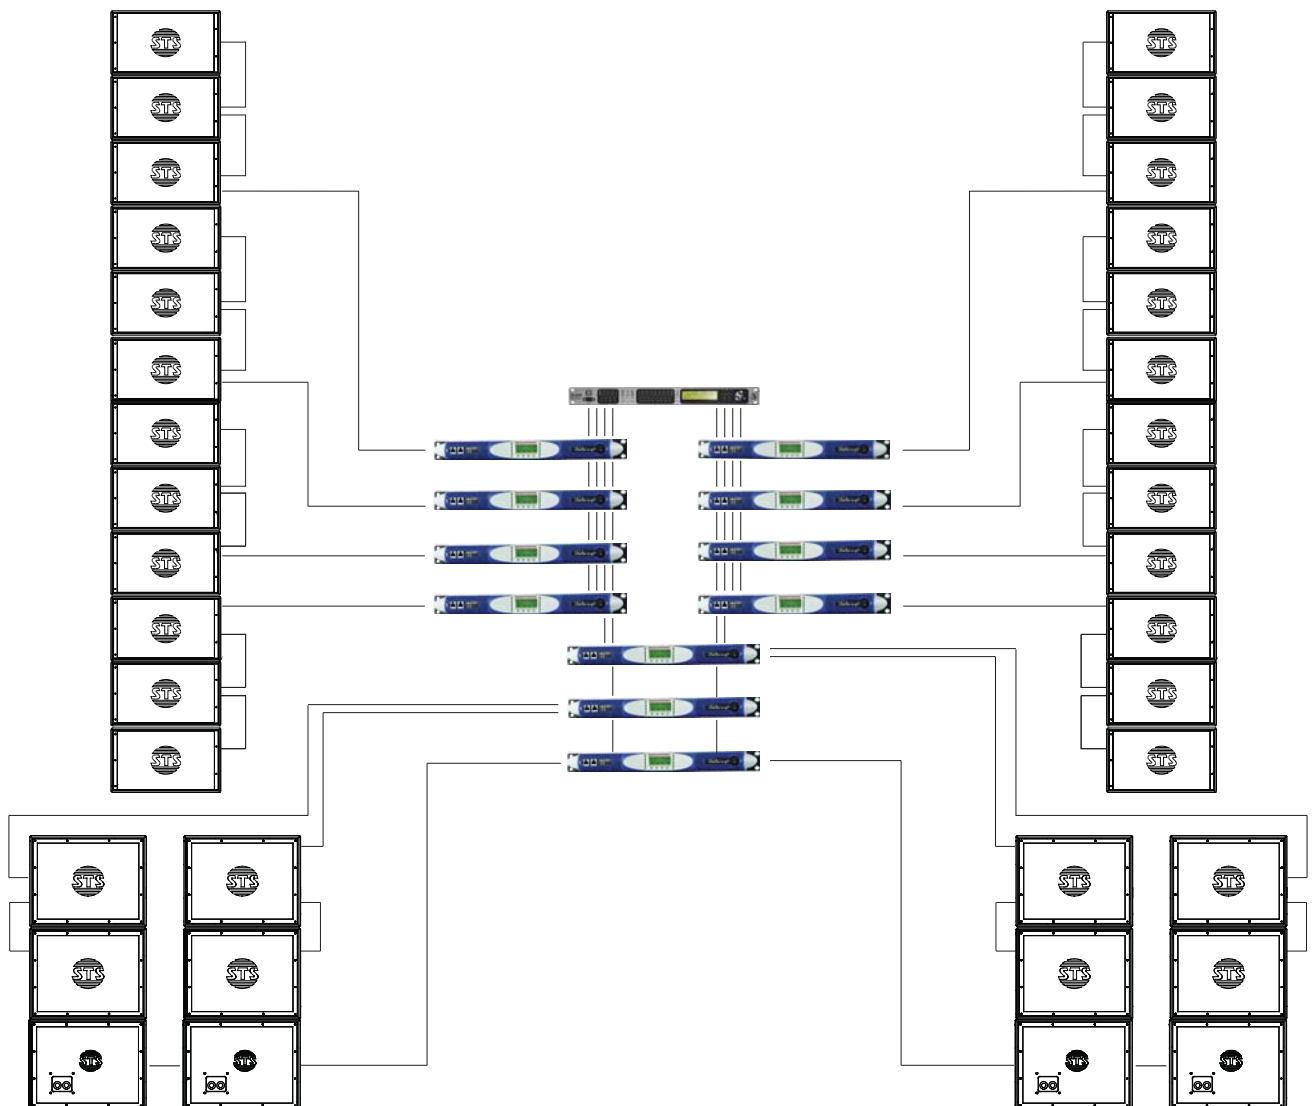

Touring Series

12 x lado V5/V20 + 12 x Concerto INFRASUB Cardio - Patch + Cab

Powersoft

COMPOSICIÓN DEL SISTEMA

22 x STS V5
2 x STS V20
2 x STS Bumper V5 (p/colgado o estaqueado)
12 x STS Concerto INFRASUB
8 x Powersoft K3
3 x Powersoft K10
4 x Patchera V5/V20
8 x CabSistema V5/V20
16 x Link V5/V20
12 x CabSub
1 x Xilica XD 4080

INFORMACIÓN DESCRIPTIVA

SISTEMA
Tri-Amplificado con salida Cardio

AMPLIFICADORES:
Powersoft K3
Mid-High V5/V20 2500W / 5,3 ohm
Low V5/V20 2800W / 2,6 ohm

Powersoft K10
Sub-Low INFRA Front 6000W / 2 ohm
Sub-Low INFRA Rear 6000W / 2 ohm

PROCESADOR:
Xilica XD 4080
4 entradas, 8 salidas