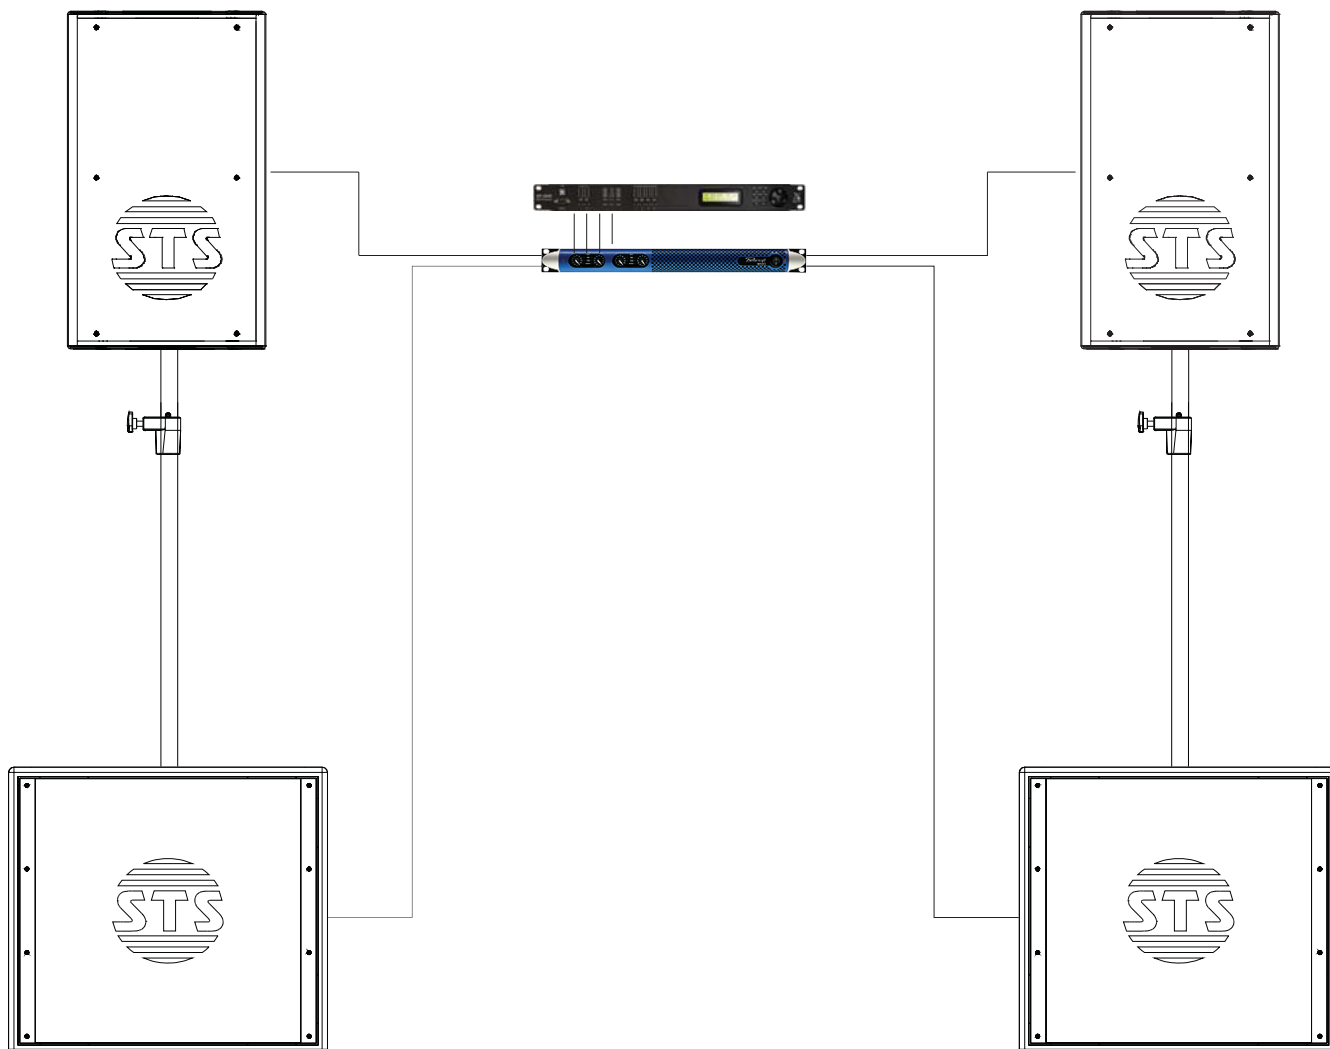

# Touring Series

1 x lado Cantata + 2 x Concerto miniSUB

*Powersoft*

## COMPOSICIÓN DEL SISTEMA

- 2 x STS Cantata
- 2 x STS Concerto miniSUB
- 1 x Powersoft M50Q
- 1 x XILICA XP2040

## INFORMACIÓN DESCRIPTIVA

SISTEMA  
Bi-Amplificado

AMPLIFICADORES:  
Powersoft M50Q DSP+ETH  
Mid-High Sonata 750W / 8 ohm  
Sub-Low miniSUB 750W / 8 ohm