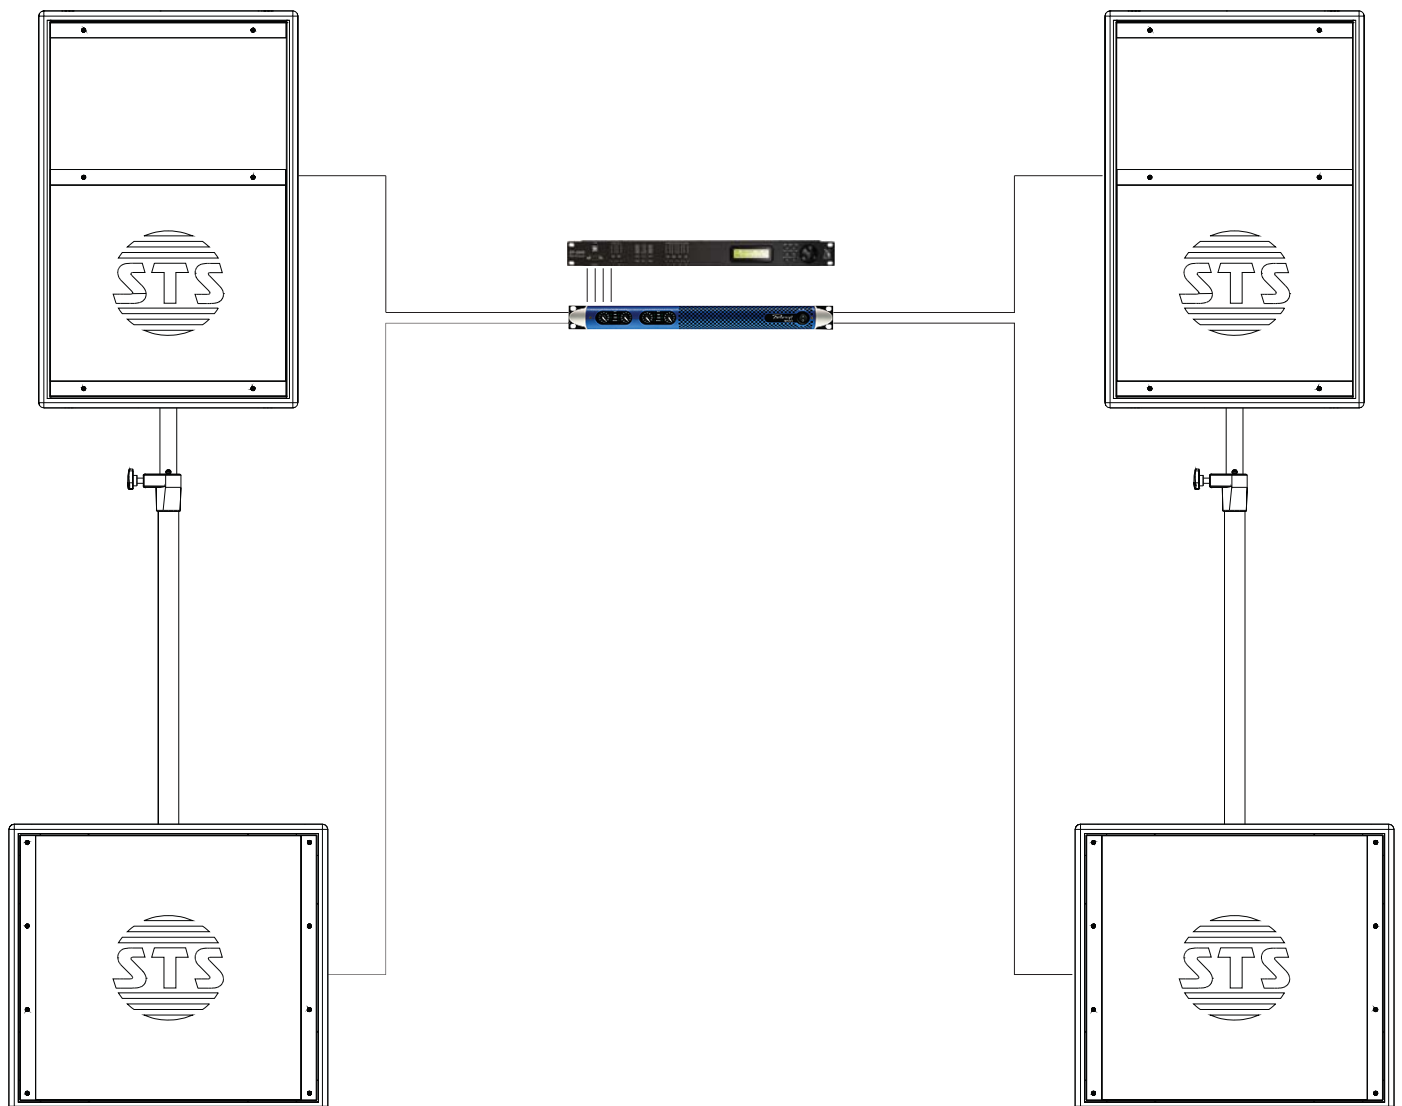

# Touring Series

1 x lado Sonata + 2 x Concerto miniSUB

*Powersoft*

## COMPOSICIÓN DEL SISTEMA

- 2 x STS Sonata
- 2 x STS Concerto miniSUB
- 1 x Powersoft M50Q
- 1 x Xilica XP 2040

## INFORMACIÓN DESCRIPTIVA

SISTEMA  
Bi-Amplificado

AMPLIFICADORES:  
Powersoft M50Q  
Mid-High Sonata 750W / 8 ohm  
Sub-Low miniSUB 750W / 8 ohm

PROCESADOR:  
Xilica XP 2040  
2 entradas, 4 salidas