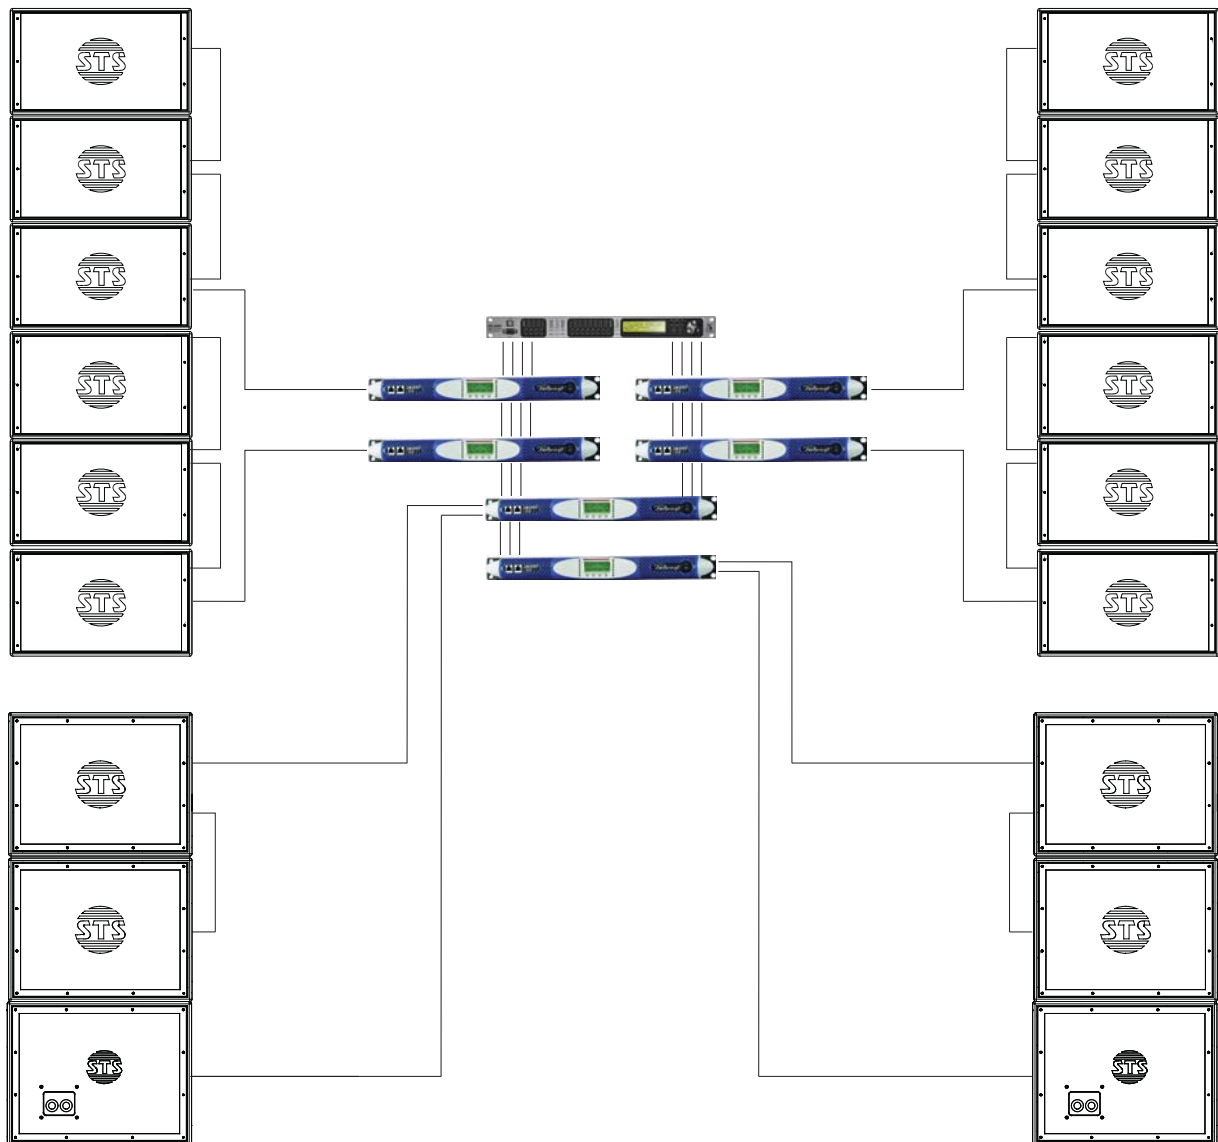

Touring Series

6 x lado V5/V20 + Concerto INFRASUB Cardio - Patch + Cab

Powersoft

COMPOSICIÓN DEL SISTEMA

10 x STS V5
2 x STS V20
2 x STS Bumper V5 (p/colgado o estaqueado)
6 x STS Concerto INFRASUB
4 x Powersoft K3
2 x Powersoft K10
2 x Patchera V5/V20
4 x CabSistema V5/V20
8 x Link V5/V20
6 x CabSub
1 x Xilica XD 4080

INFORMACIÓN DESCRIPTIVA

SISTEMA
Tri-Amplificado con salida Cardio

AMPLIFICADORES:

Powersoft K3
Mid-High V5/V20 2500W / 5,3 ohm
Low V5/V20 2800W / 2,6 ohm

Powersoft K10

Sub-Low INFRA Front 6000W / 2 ohm
Sub-Low INFRA Rear 4000W / 4 ohm

PROCESADOR:

Xilica XD 4080
4 entradas, 8 salidas