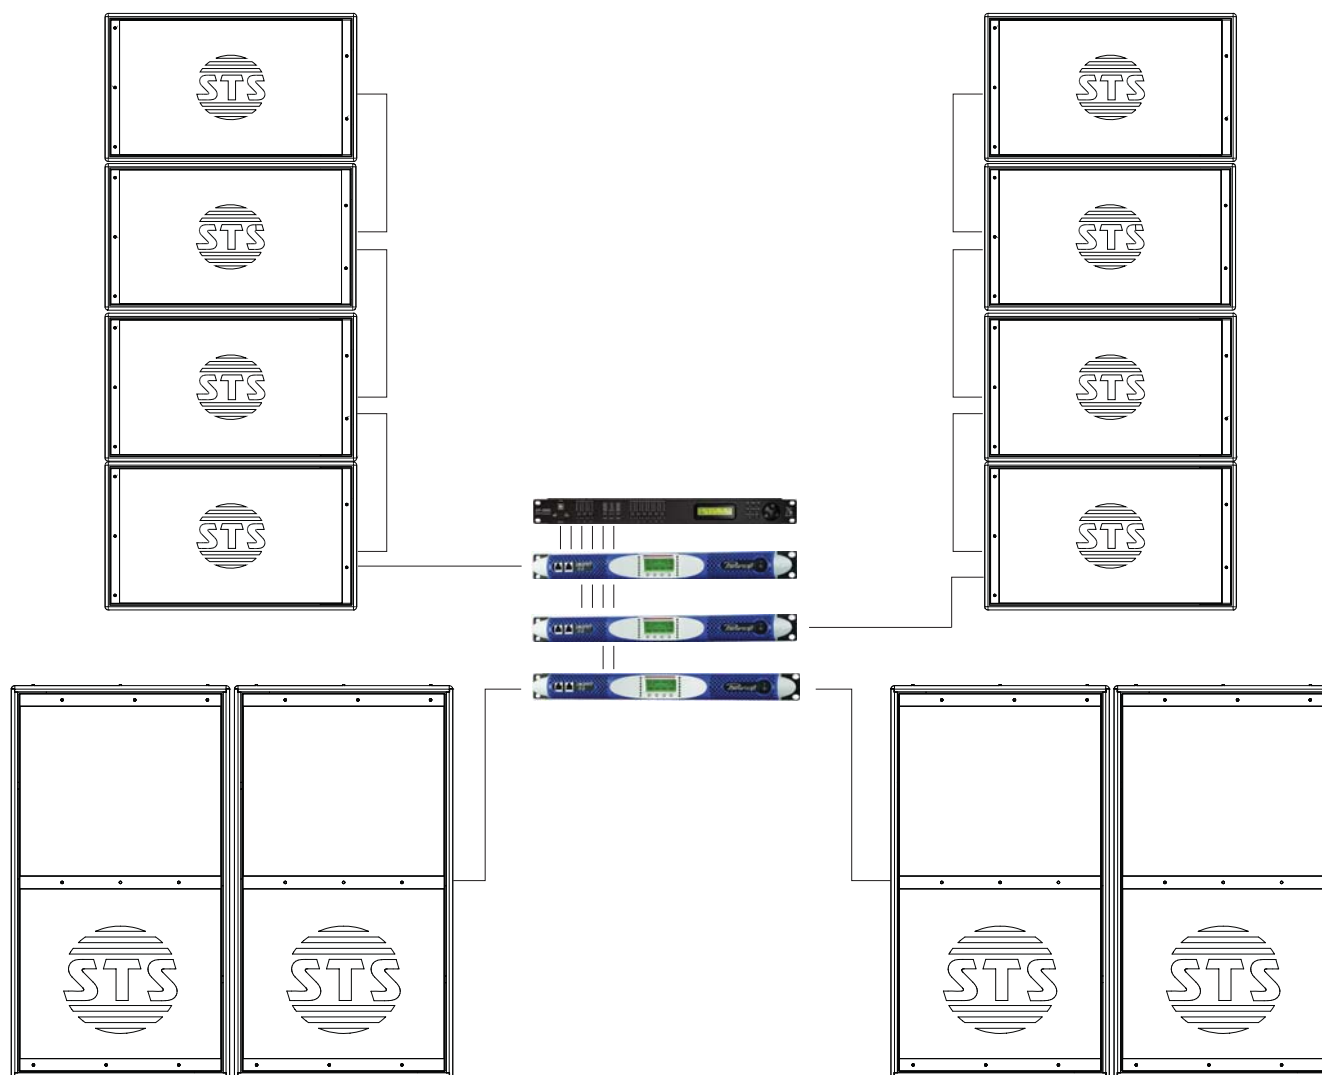

Touring Series

4 x lado V5/V20 + 4 x Concerto SUB - Patch + Cab

Powersoft

COMPOSICIÓN DEL SISTEMA

6 x STS V5
2 x STS V20
2 x STS Bumper V5 (p/colgado o estaqueado)
4 x STS Concerto SUB
2 x Powersoft K6
1 x Powersoft K8
1 x Patchera V5/V20
2 x CabSistema V5/V20
6 x Link V5/V20
4 x CabSub
1 x Xilica XP 3060

INFORMACIÓN DESCRIPTIVA

SISTEMA
Tri-Amplificado

AMPLIFICADORES:
Powersoft K6
Mid-High V5/V20 2500W / 4 ohm
Low V5/V20 3600W / 2 ohm
Powersoft K8
Sub-Low SUB 4800W / 2 ohm

PROCESADOR:
Xilica XP 3060
3 entradas, 6 salidas