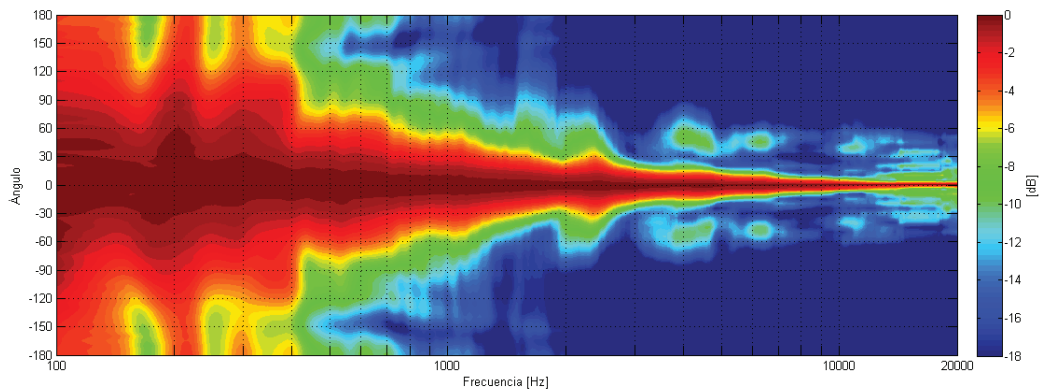

Touring Series

Línea VI5+

Respuesta en Frecuencia

Directividad Horizontal

Directividad Vertical

Dispersión a -6 dB