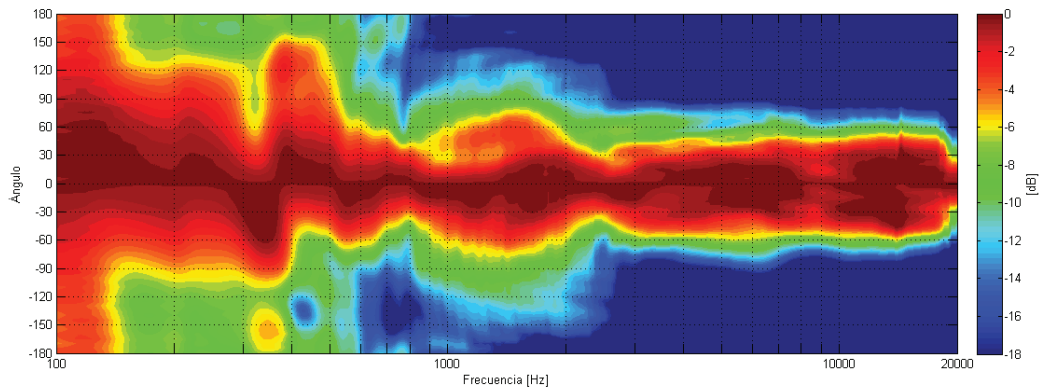

Touring Series

Línea VI5+

Respuesta en Frecuencia

Directividad Horizontal

Directividad Vertical

Dispersión a -6 dB