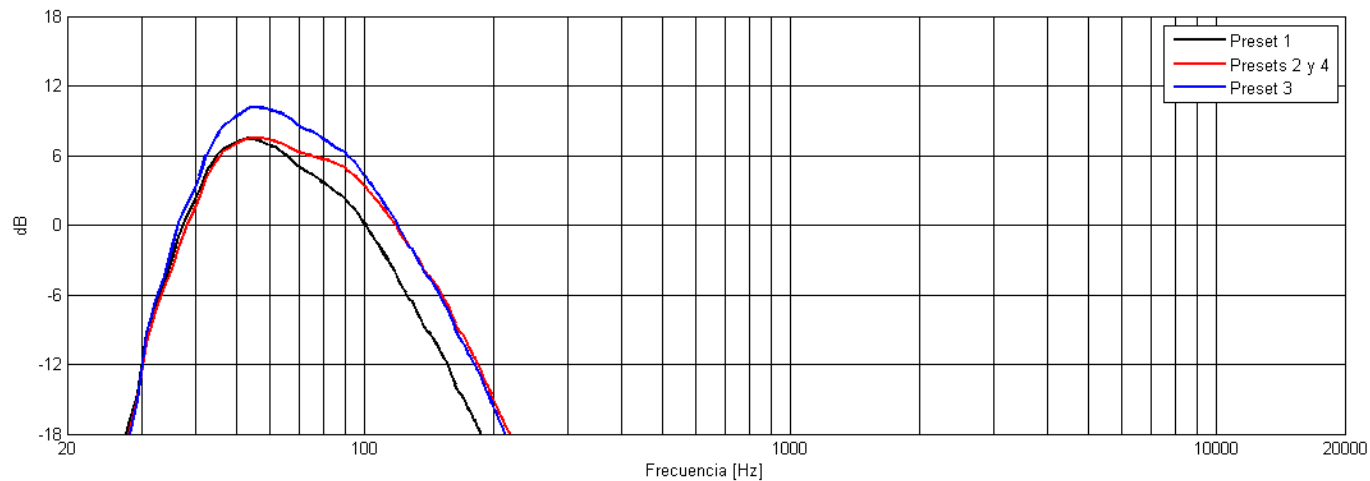

Touring Series

Concerto miniSUB+

Respuesta en Frecuencia

NOTA: Las mediciones fueron realizadas con el preset V3.0.

www.stsproaudio.com - info@stsproaudio.com